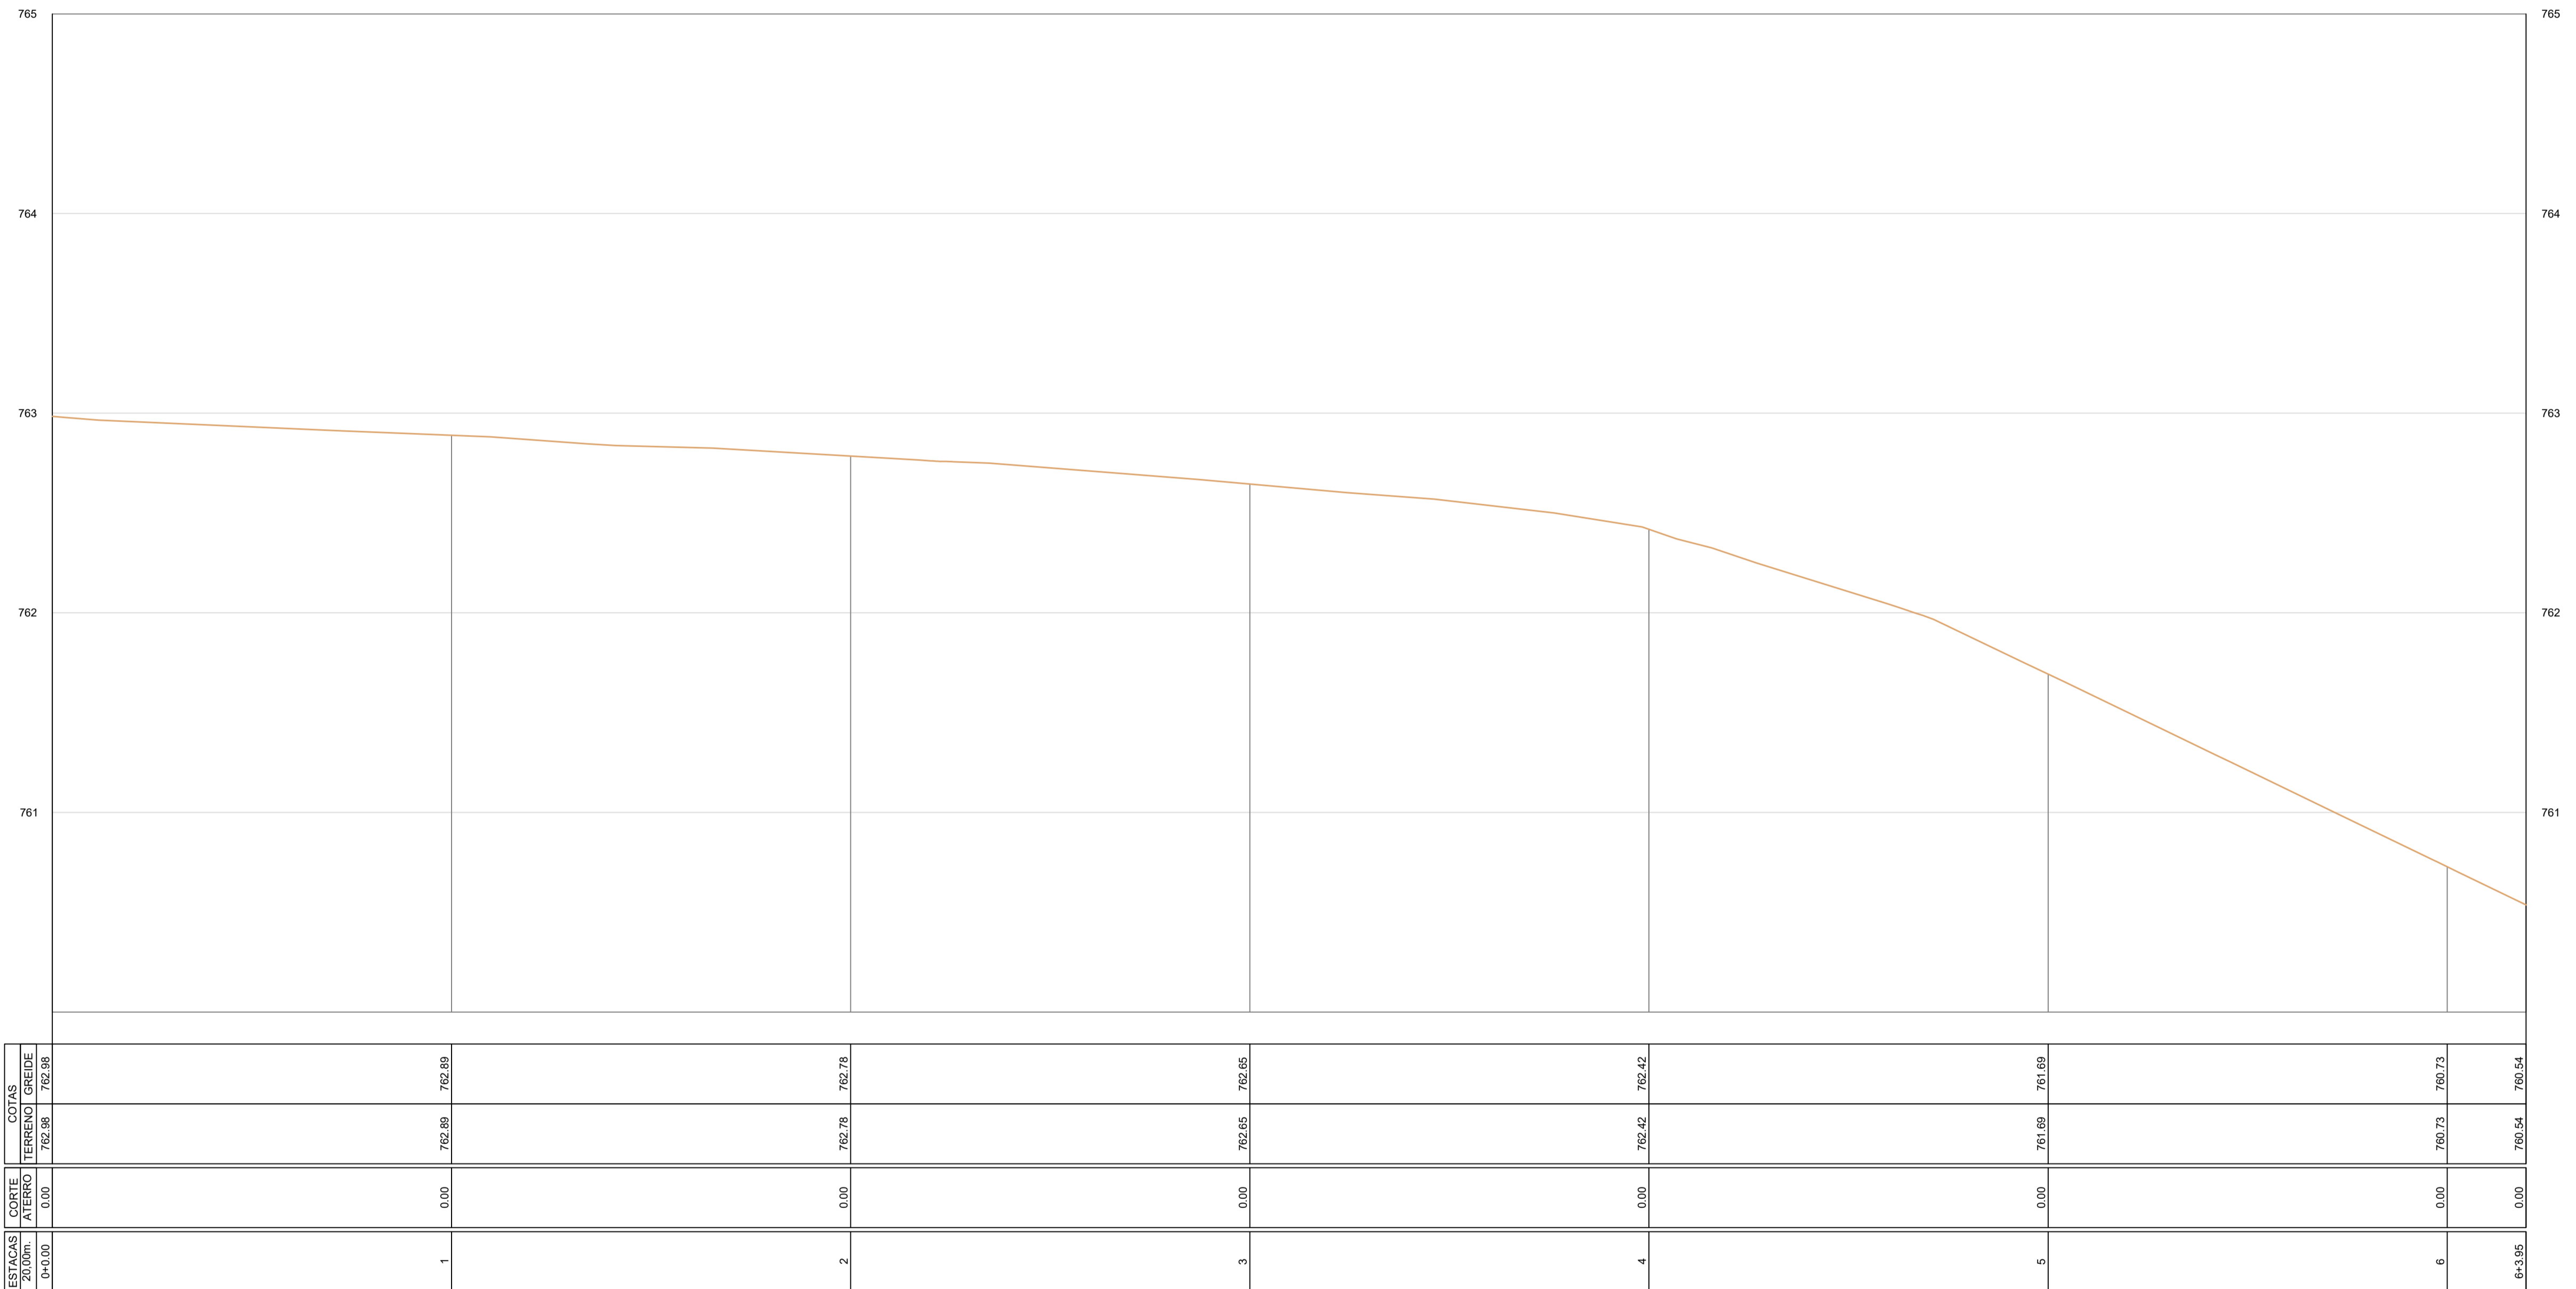

# PRAÇA DO COMÉRCIO

1 PERFIL LONGITUDINAL  
 ESCALAS: H: 1/2000  
 V: 1/200

RESP. TÉCNICO :

TÍTULO :	<b>PROJETO DE INFRAESTRUTURA URBANA</b> PRAÇA DO COMÉRCIO	PRANCHA :	<b>P02</b>
PROPRIETÁRIO :	PREFEITURA MUNICIPAL DE CAFARNAUM	REVISÕES	
ENDEREÇO :	CAFARNAUM - BA		
DATA :	SETEMBRO / 2022	DESENHO :	ESCALA : INDICADA