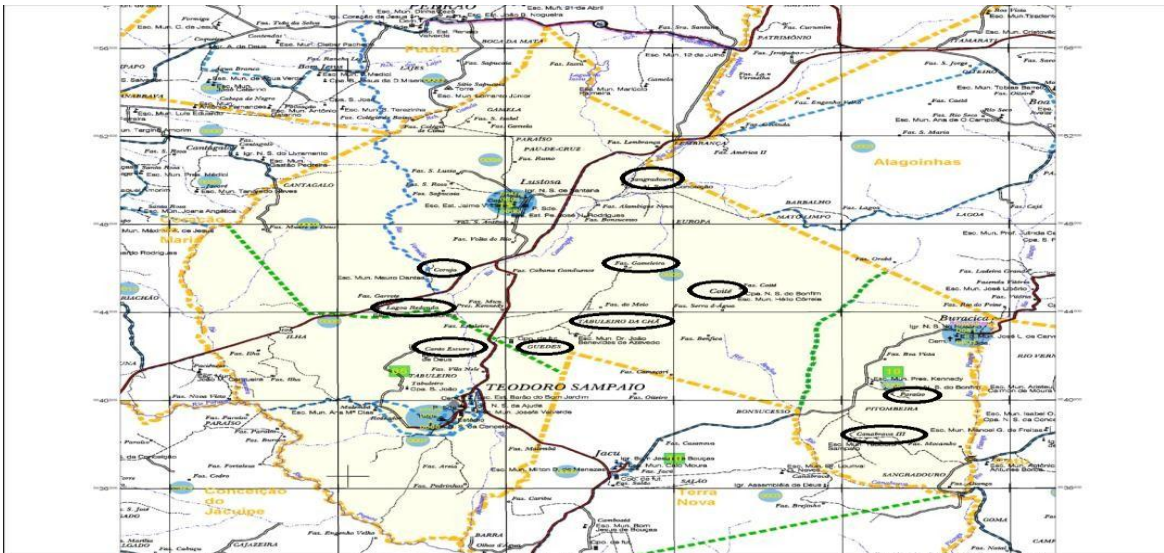

ESTADO DA BAHIA
Prefeitura Municipal de Teodoro Sampaio
Secretaria Municipal de Administração e Finanças
Coordenação de Licitações e Contratos

Imagem da divisão dos blocos dos centros urbanos

1- Foto aérea da

Sede

Fonte: GPS TrackMaker

2- Foto aérea de

Lustosa

Fonte: GPS TrackMaker

ESTADO DA BAHIA
Prefeitura Municipal de Teodoro Sampaio
Secretaria Municipal de Administração e Finanças
Coordenação de Licitações e Contratos

3- Foto aérea de
Buracica Fonte:
GPS TrackMaker

Mapa das comunidades rurais

4- Mapa de

Teodoro
Sampaio-Ba
Fonte: IBGE,
2010