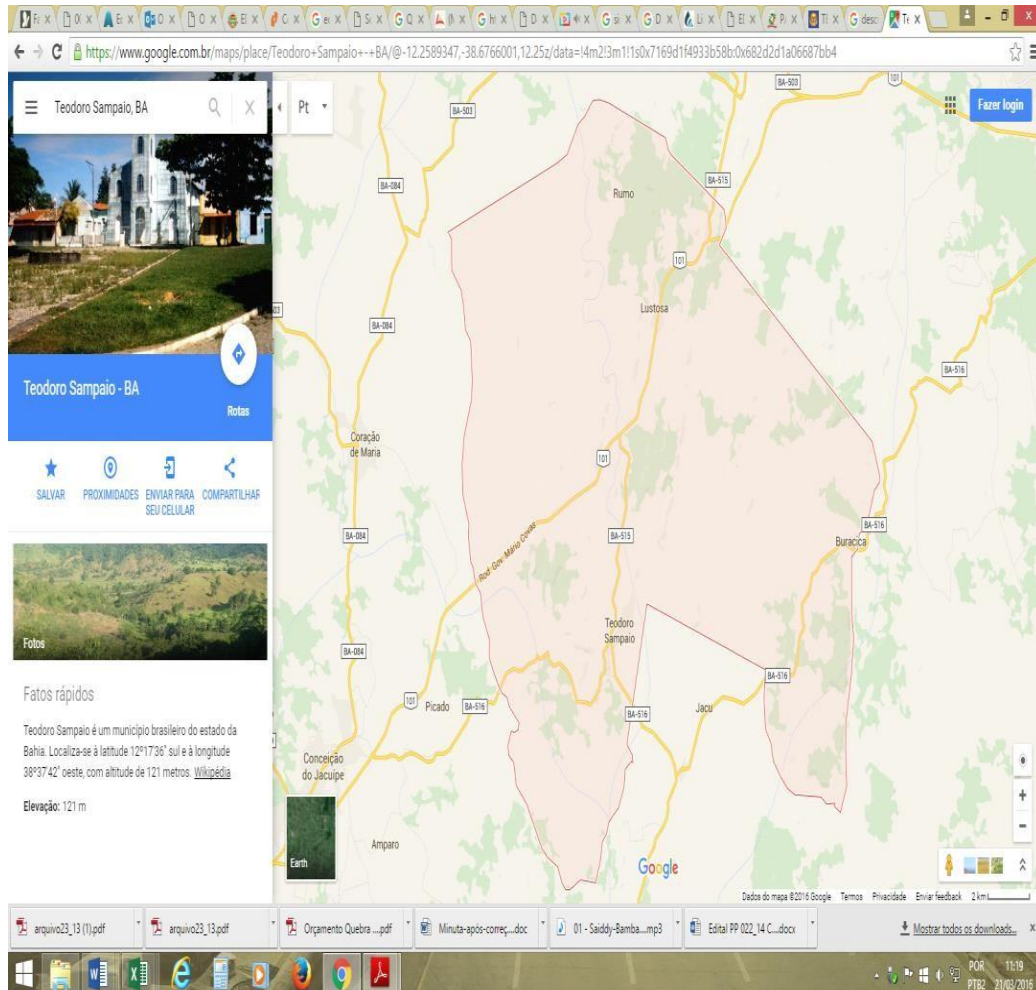

ESTADO DA BAHIA
Prefeitura Municipal de Teodoro Sampaio
Secretaria Municipal de Administração e Finanças
Coordenação de Licitações e Contratos

PROJETO BÁSICO
ANEXO II – MAPA DO MUNICÍPIO DE TEODORO SAMPAIO-BA

ESTADO DA BAHIA
Prefeitura Municipal de Teodoro Sampaio
Secretaria Municipal de Administração e Finanças
Coordenação de Licitações e Contratos

Imagem da divisão dos blocos dos centros urbanos

1- Foto aérea da

Sede

Fonte: GPS TrackMaker

2- Foto aérea de

Lustosa

Fonte: GPS TrackMaker

ESTADO DA BAHIA
Prefeitura Municipal de Teodoro Sampaio
Secretaria Municipal de Administração e Finanças
Coordenação de Licitações e Contratos

3- Foto aérea de
Buracica Fonte:
GPS TrackMaker

Mapa das comunidades rurais

4- Mapa de

Teodoro
Sampaio-Ba
Fonte: IBGE,
2010