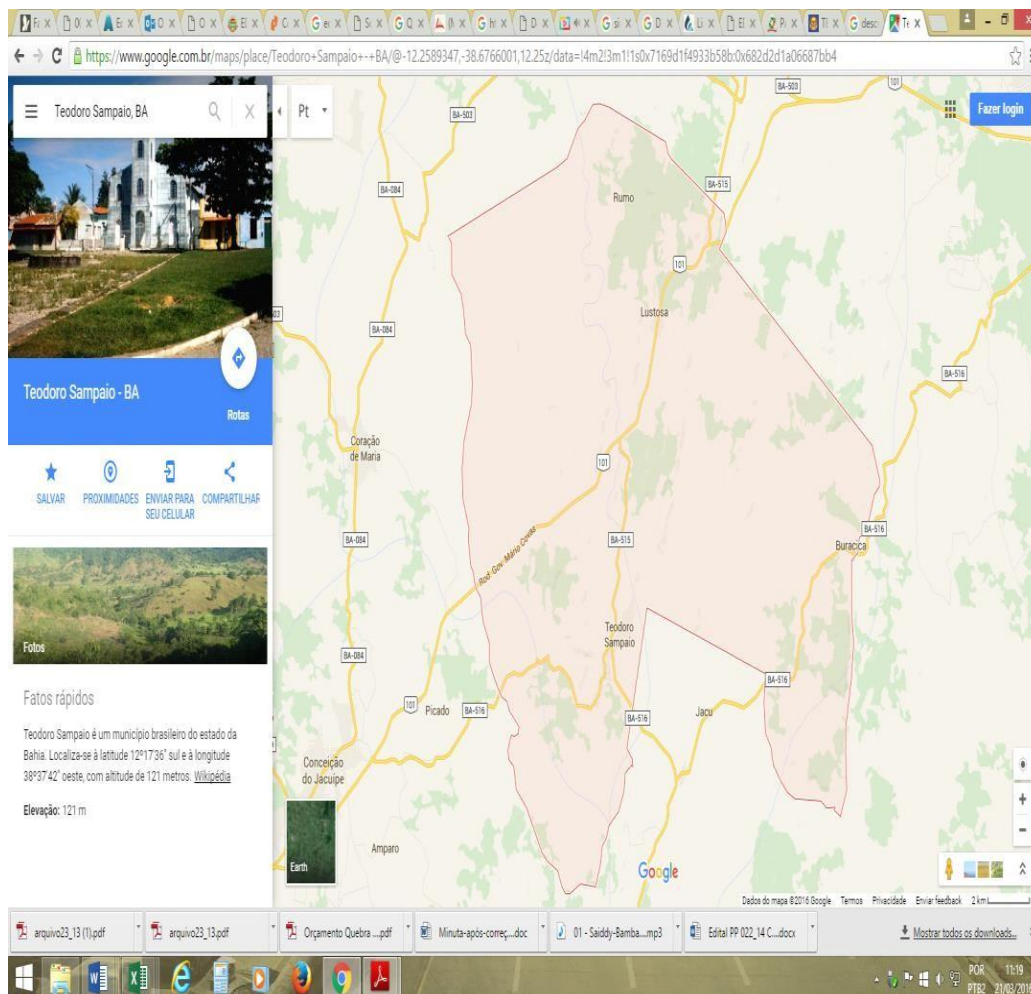

ESTADO DA BAHIA  
**Prefeitura Municipal de Teodoro Sampaio**  
Secretaria Municipal de Administração e Finanças  
Coordenação de Licitações e Contratos

PROJETO BÁSICO  
ANEXO II – MAPA DO MUNICÍPIO DE TEODORO SAMPAIO-BA

ESTADO DA BAHIA  
**Prefeitura Municipal de Teodoro Sampaio**  
Secretaria Municipal de Administração e Finanças  
Coordenação de Licitações e Contratos

Imagem da divisão dos blocos dos centros urbanos

1-Foto aérea da

Sede

Fonte: GPS TrackMaker

2-Foto aérea de

Lustosa

Fonte: GPS TrackMaker