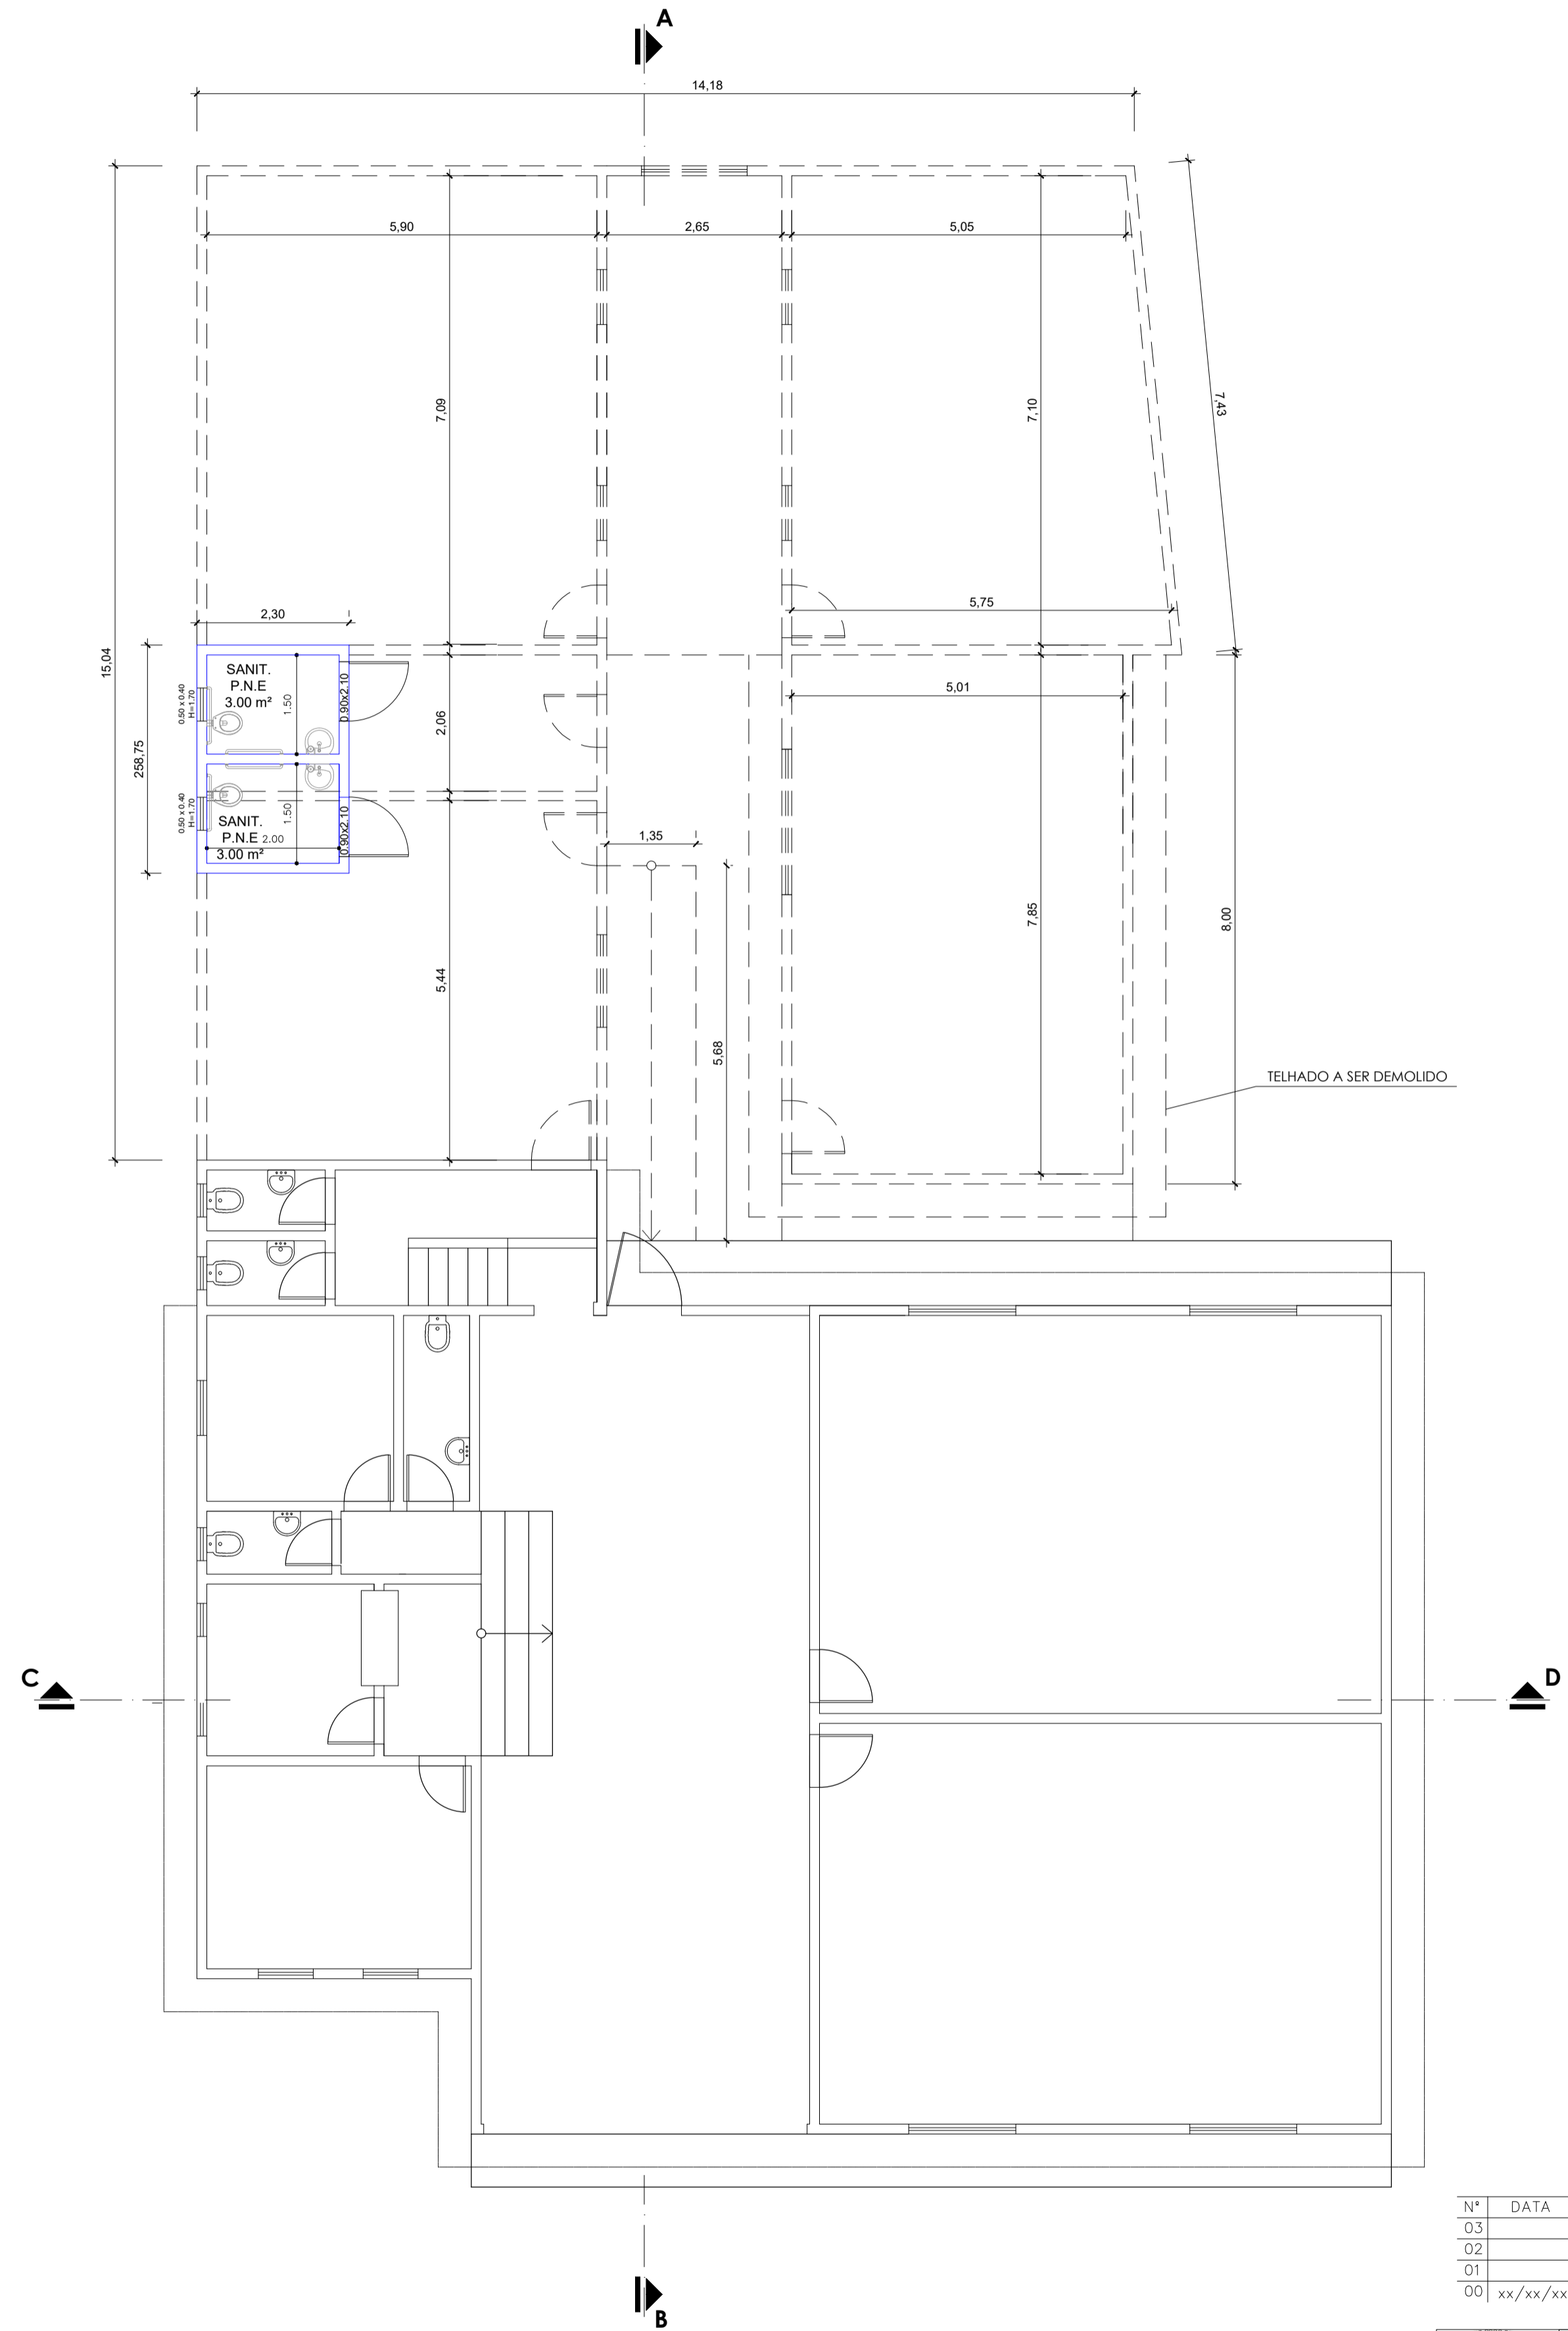

PLANTA BAIXA - CADASTRO
ESCALA 1/75

PLANTA BAIXA - DEMOLIR/CONSTRUIR
ESCALA 1/75

LEGENDA

- A CONSTRUIR
- - - - - A DEMOLIR
- A MANTER

REVISÃO		
Nº	DATA	MODIFICAÇÃO
03		
02		
01		
00	xx/xx/xxxx	Emissão inicial

PLANTA BAIXAS			
RESP. TÉCNICO: ANDREA SALES (ARQUITETA CAU/BA A63349-6)	DORRESP. TÉCNICO:	FOLHA	ESCALA
GESTOR: ALESSANDRA GOMES		02/03	1/75