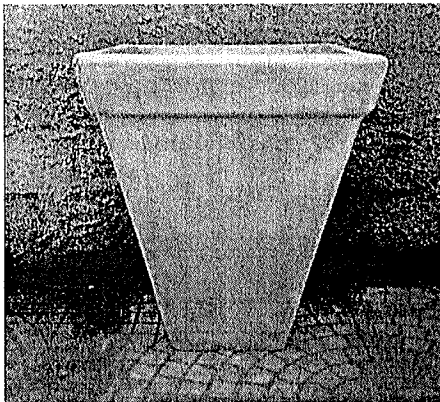

30

[Redacted]					
85cm	26,5cm	21cm	25cm	2cm	

**Tamborete Redondo**

30

[Redacted]					
49cm	34cm	5cm	5cm	4,5cm	

**Tamborete sextavado**

30

[Redacted]					
45,5cm	35,5cm	30cm	4,5cm		

**Vaso 169 G**

30

[Redacted]					
75cm	59cm	48cm	50cm		

**Vaso 51 P**

10

50cm	36,5cm	32,5cm	2,5cm	27cm	
------	--------	--------	-------	------	--

**Vaso quadrado com borda M 68**

20

68cm	40cm	34,5cm	2,5cm	21cm	
------	------	--------	-------	------	--

**Vaso QL G**

30

60,5cm	47,5cm	43cm	2cm	36cm	
--------	--------	------	-----	------	--

**Vaso QL M**

20

50,5cm	47,5cm	43,5cm	2cm	37,5cm	
--------	--------	--------	-----	--------	--

68,5cm	39cm	36cm	1,5cm	26cm	
--------	------	------	-------	------	--

**Vaso liso 80x36**

30

80cm	36cm	32,5cm	2cm	26cm	
------	------	--------	-----	------	--

**Vaso charuto**

*15 unidades*

30

80cm	35,5cm	32cm	2cm	26cm	
------	--------	------	-----	------	--