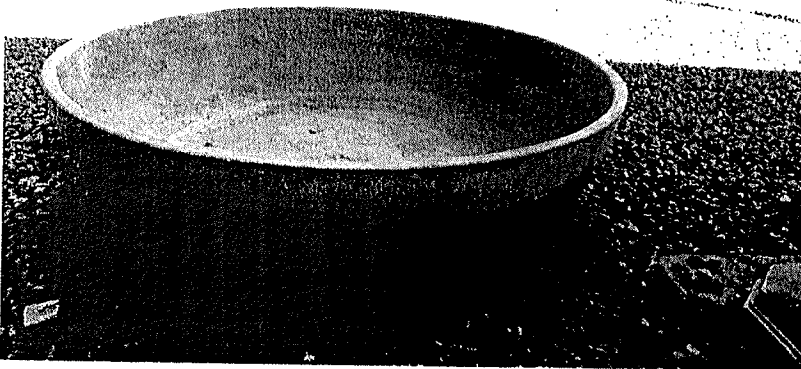

**Vaso 31 M**

37cm	44cm	40cm	2cm	22cm	
------	------	------	-----	------	--

20

**Coluna Quadrada P**

10

57cm	26x28cm	25x25cm	
------	---------	---------	--

**Pia Concha**

10

54x41cm	
---------	--

**Estatua Caçadora**

10

1,40m	50cm	35x30cm	
-------	------	---------	--

**Estatua Caçador**

10

1,42m	54cm	35x33cm	P
-------	------	---------	---

**Bacia GG Rasa**

30

30cm	1,22m	80cm	2,5 cm	
------	-------	------	--------	--

**Bacia M**

20

30cm	1,22m	80cm	2,2cm	
------	-------	------	-------	--

**Bacia P**

10

17cm	45cm	21cm	1,5m	P
------	------	------	------	---