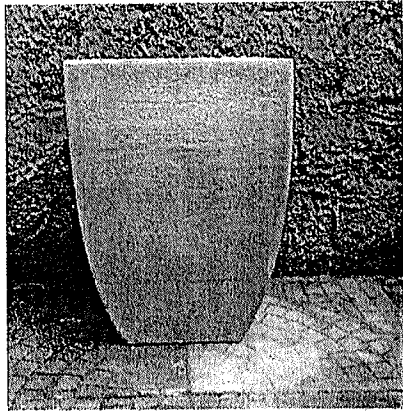

**Vaso 36M**

20

53cm	62cm	46,5cm	3cm	33,5cm
------	------	--------	-----	--------

**Taça n 173**

20

68cm	47cm	38cm	4cm	30cm	R. 3, 0
------	------	------	-----	------	---------

**Bacia lisa tipo Bowl**

20

40cm	75cm	70cm	2cm	40cm	P
------	------	------	-----	------	---

**Vaso abulado P**

10

Altura 50cm	36cm	32cm	2cm	28cm	r
----------------	------	------	-----	------	---

**Vaso Charuto**

20

70cm	35cm	32cm	1,5cm	26cm	P
------	------	------	-------	------	---

**Vaso 54**

20

55cm	37cm	32,5cm	2,5cm	24,5cm	
------	------	--------	-------	--------	--

**vaso 73**

20

76,5 cm	47cm	42cm	3cm	32cm	
------------	------	------	-----	------	--

**vaso n 04 P**

10