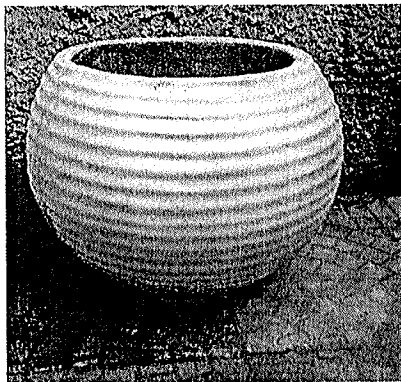

40cm	75cm	70cm	2cm	40cm	P
------	------	------	-----	------	---

**Vaso abulado P**

10

Altura 50cm	36cm	32cm	2cm	28cm	r
----------------	------	------	-----	------	---

**Vaso Charuto**

20

70cm	35cm	32cm	1,5cm	26cm	P
------	------	------	-------	------	---

**Vaso 54**

20

55cm	37cm	32,5cm	2,5cm	24,5cm	
------	------	--------	-------	--------	--

**vaso 73**

20

76,5 cm	47cm	42cm	3cm	32cm	
------------	------	------	-----	------	--

**vaso n 04 P**

10

24cm	32cm	1,5cm	23,5cm	16,5cm	
------	------	-------	--------	--------	--

**Vaso n 04 M**

20

36cm	46cm	2m	32,5cm	24cm	
------	------	----	--------	------	--

**Coluna retorcida 2,5M**

20

2,5m	35x35cm	30x30cm	r
------	---------	---------	---