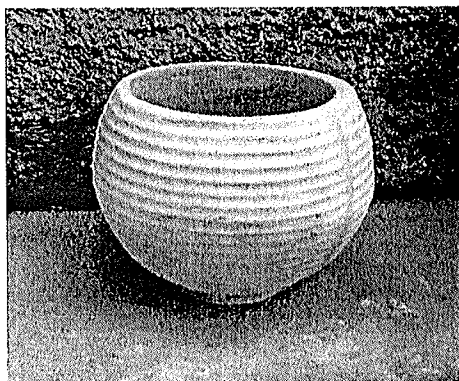

40cm	75cm	70cm	2cm	40cm	P
------	------	------	-----	------	---

**Vaso abulado P**

10

Altura 50cm	36cm	32cm	2cm	28cm	r
----------------	------	------	-----	------	---

**Vaso Charuto**

20

70cm	35cm	32cm	1,5cm	26cm	P
------	------	------	-------	------	---

**Vaso 54**

20

55cm	37cm	32,5cm	2,5cm	24,5cm	
------	------	--------	-------	--------	--

**vaso 73**

20

76,5 cm	47cm	42cm	3cm	32cm	
------------	------	------	-----	------	--

**vaso n 04 P**

10

24cm	32cm	1,5cm	23,5cm	16,5cm	
------	------	-------	--------	--------	--

**Vaso n 04 M**

20

36cm	46cm	2m	32,5cm	24cm	
------	------	----	--------	------	--

**Coluna retorcida 2,5M**

20

2,5m	35x35cm	30x30cm	r
------	---------	---------	---