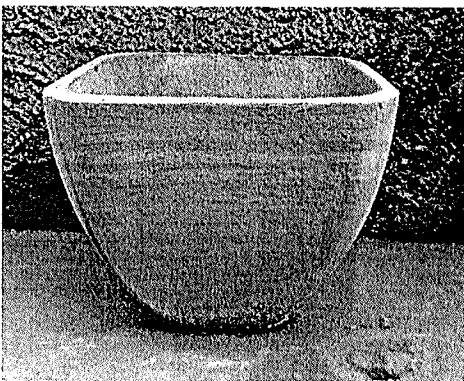

**vaso liso balão**

20

65cm	34,5cm	41cm	2cm	35cm	
------	--------	------	-----	------	--

**vaso liso 72 x48**

20

72,5cm	48,5cm	45,5cm	2cm	29,5cm	
--------	--------	--------	-----	--------	--

**Vaso coroa**

20

63cm	71cm	8cm	57cm	46cm	
------	------	-----	------	------	--

**Vaso 3D**

63,5cm	43cm	38cm	3cm	27,5cm	
--------	------	------	-----	--------	--

30

**Vaso 31 G**

43cm	52,2cm	48,5cm	2cm	26cm	
------	--------	--------	-----	------	--

**Vaso 31 M**

37cm	44cm	40cm	2cm	22cm	
------	------	------	-----	------	--

20

**Coluna Quadrada P**

10

57cm	26x28cm	25x25cm	
------	---------	---------	--

**Pia Concha**

10