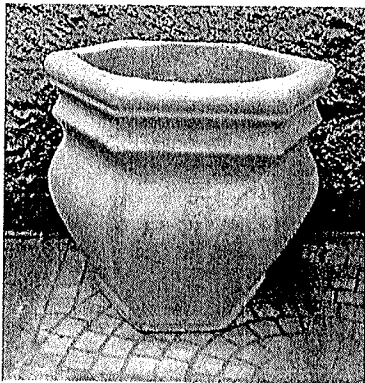

**Taça n 127**

10

43cm	40,5cm	32,5cm	4cm	21cm	
------	--------	--------	-----	------	--

**vaso n 10 P**

10

42,5cm	45cm	34cm	5,5cm	30cm	
--------	------	------	-------	------	--

**Vaso uva**

10

28,5cm	45,5cm	35,5cm	3,5cm	26,5cm	
--------	--------	--------	-------	--------	--

**vaso 193 p**

10

37cm	42,5cm	33,5cm	4,5cm	28,5cm	
------	--------	--------	-------	--------	--

**Vaso torneado P**

10

60cm	37cm	33cm	2cm	28cm	P
------	------	------	-----	------	---

**Coluna quadrada larga**

10

50cm	38cm	28
------	------	----

**vaso pirâmide G**

10

58 cm	70cm	62cm	4cm	25cm
-------	------	------	-----	------

**Base para mesa Anjos (4)**

10