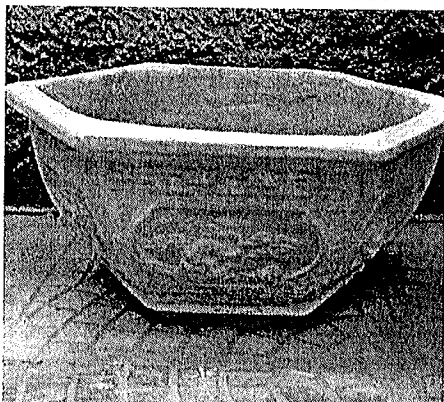

70cm	24cm	63cm	..\$1 0
------	------	------	---------

**Cadeira**

\$ 40

78cm	45,5cm	42cm	38cm
------	--------	------	------

**Coluna peixe**

10

85cm	28x23cm	23x13cm
------	---------	---------

**Coluna retorcida 2M**

20

2m	35x35cm	30x30cm	65cm
----	---------	---------	------

**vaso sextavado G**

30

66cm	38,5cm	30,5cm	4cm	27,5cm	
------	--------	--------	-----	--------	--

**Vaso anelado p**

10

40cm	36,5cm	31,5cm	3cm	22,5cm	
------	--------	--------	-----	--------	--

**Bacia china P**

10

21,5cm	35cm	21,5cm	4cm	26,5cm	
--------	------	--------	-----	--------	--

**Vaso china M**

20

25,5cm	56,5cm	46,5cm	5cm	36cm	
--------	--------	--------	-----	------	--

**Vaso 22 G**

30