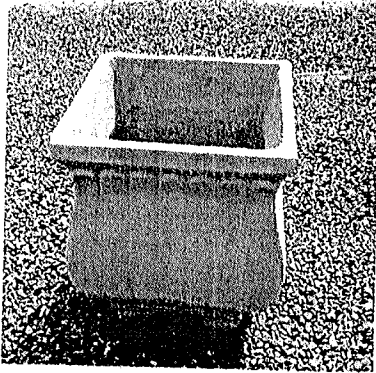

20

2m	35x35cm	30x30cm	65cm
----	---------	---------	------

**vaso sextavado G**

30

66cm	38,5cm	30,5cm	4cm	27,5cm	
------	--------	--------	-----	--------	--

**Vaso anelado p**

10

40cm	36,5cm	31,5cm	3cm	22,5cm	
------	--------	--------	-----	--------	--

**Bacia china P**

10

21,5cm	35cm	21,5cm	4cm	26,5cm	
--------	------	--------	-----	--------	--

**Vaso china M**

20

25,5cm	56,5cm	46,5cm	5cm	36cm	
--------	--------	--------	-----	------	--

**Vaso 22 G**

30

60cm	53,5cm	45,5cm	35cm	2,5cm	
------	--------	--------	------	-------	--

**Taça Folha**

20

55cm	55cm	35cm	5cm	
------	------	------	-----	--

scribble

10

**Vaso 22 P**

35,5cm	34cm	29,5cm	2,5cm	29cm
--------	------	--------	-------	------