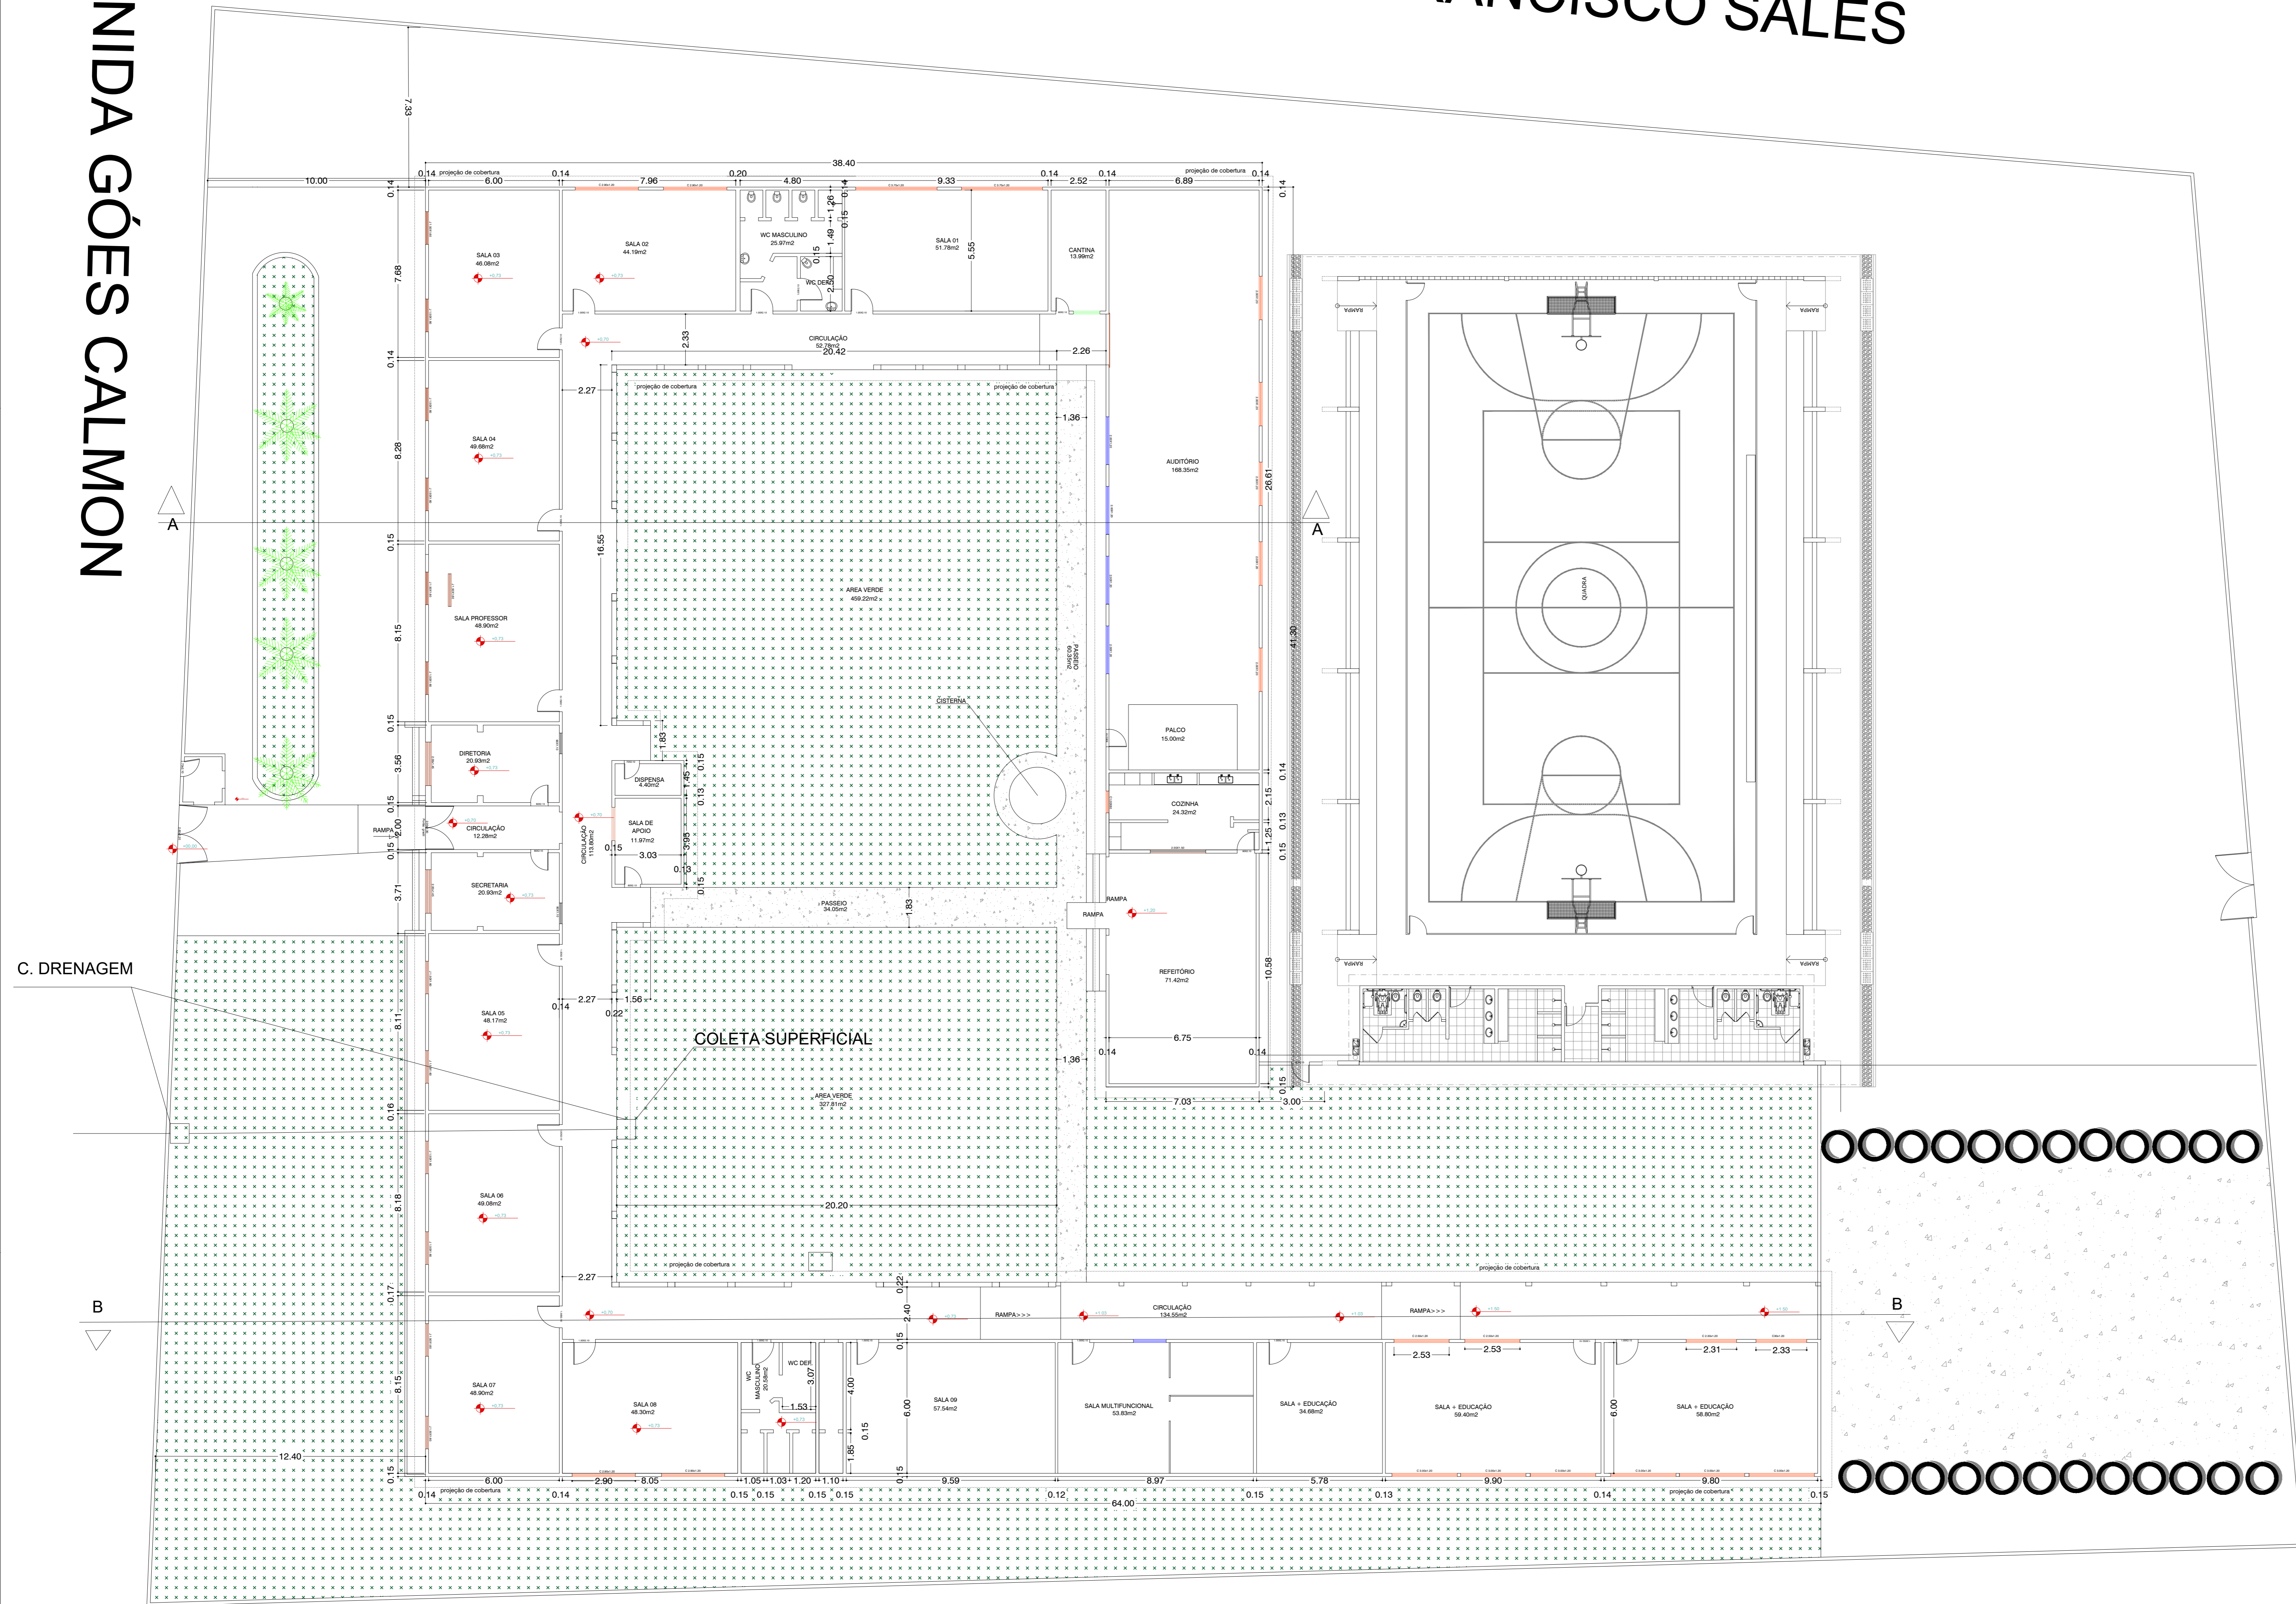

# RUA JOSÉ FRANCISCO SALES

# AVENIDA GÔES CALMON

1 PLANTA BAIXA - CADASTRO RECEBIDO  
ESCALA 1:125

*Ednaldo S. Azevedo*  
Ednaldo S. Azevedo  
CREA(BA) 26.720/D

PREFEITURA MUNICIPAL DE BUERAREMA		
ESCOLA MUNICIPAL JOSÉ NERY CONSTANT		
Local: AVENIDA GÔES CALMON, S/N - CENTRO - BUERAREMA - BAHIA		
CADASTRAMENTO	PLANTA BAIXA	FRANCHA
	Área: 5.311,26m <sup>2</sup> CONSTRUÍDA: 1.520,72m <sup>2</sup> ESCALA: 1:500,72m <sup>2</sup> QUADRA: 1.031,25m <sup>2</sup> T. CONSTRUÍDA: 2.551,92m <sup>2</sup>	01/01
Responsável Técnico:		ESCALAS 1/125
T. CONSTRUÍDA: 2.551,92m <sup>2</sup>		Arquivo CAD J.NERY_09g SETEMBRO/2022