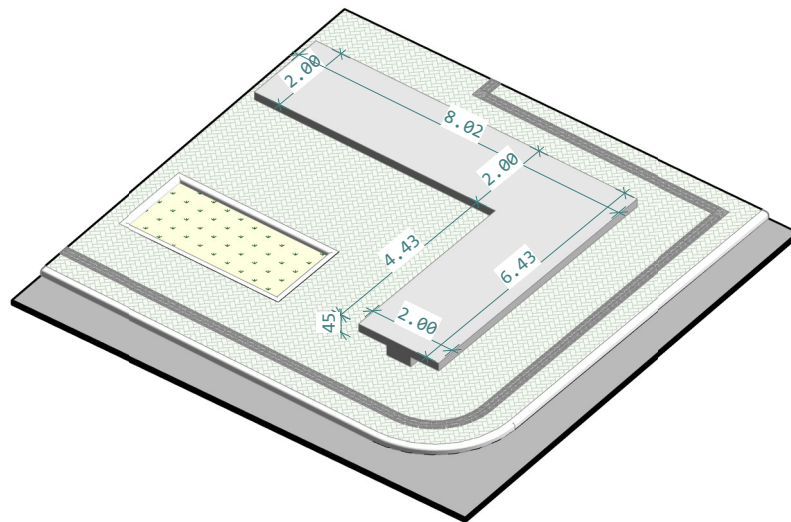

1 PLANTA - BANCO PADRÃO
 ESCALA 1 : 100

2 DETALHE 01
 ESCALA

3 BANCO CONCRETO.
 ESCALA

PRAÇA CONDER

Á. Construção:
 1.871,17m²

PROPRIETÁRIO (A):
 Prefeitura Municipal de América Dourada
 ENDEREÇO:
 POV. DE PREVENIDO AMÉRICA DOURADA - BONITO / BA