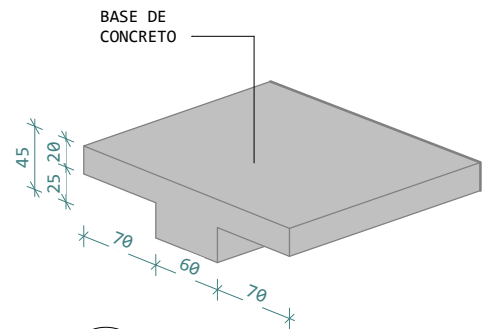

1 PLANTA - BANCO PADRÃO
 ESCALA 1 : 100

2 DETALHE 01
 ESCALA

3 BANCO CONCRETO.
 ESCALA

PRAÇA CONDER

Á. Construção:
 1.871,17m²

PROPRIETÁRIO (A):
 Prefeitura Municipal de América Dourada
 ENDEREÇO:
 POV. DE PREVENIDO AMÉRICA DOURADA - BONITO / BA